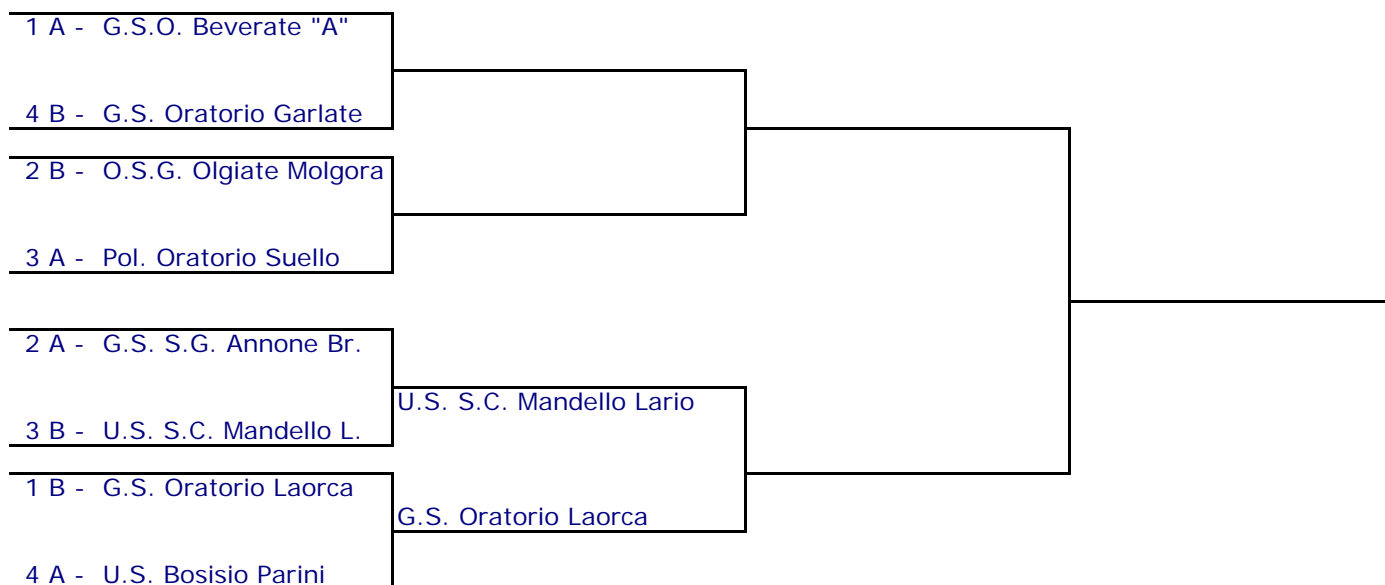

CAMPIONATO 2004/2005 - FINALI CATEGORIA JUNIORES A 7 GIOCATORI

GIRONE "A"

1 - G.S.O. BEVERATE "A"	m. 2,474 p. 47
2 - San Giorgio ANNONE B.	m. 2,211 p. 42
3 - POL. Oratorio SUELLO	m. 1,895 p. 36
4 - U.S. BOSISIO PARINI	m. 1,750 p. 35
5 - SAN FERMO Cesana Br.	m. 1,579 p. 30
6 - POL. CASTELLO BRIANZA	m. 1,579 p. 30
7 - POL. Oratorio LORA	m. 1,050 p. 21
8 - F.C. SAN VITO Civate	m. 0,750 p. 15
9 - POL. FORTI e LIBERI	m. 0,400 p. 8

GIRONE "B"

1 - G.S. Oratorio LAORCA	m. 3,000 p. 60
2 - OSG OLGiate MOLGORA	m. 2,053 p. 39
3 - U.S. S.C. MANDELLO	m. 2,000 p. 40
4 - G.S. Oratorio GARLATE	m. 1,632 p. 31
5 - G.S.O. BEVERATE "B"	m. 1,474 p. 28
6 - G.S.O. VILLA SAN CARLO	m. 1,450 p. 29
7 - POL. FOPPENICO	m. 1,105 p. 21
8 - G.S. F. e C. VALAPERTE	m. 0,800 p. 16
9 - G.S. Giovanile LECCO	m. 0,000 p. 0
10- G.S.O. PADERNO D'ADDA	m.0,000 p. 0

Le partite dei quarti di finale e delle semifinali si svolgono con gare di andata (senza supplementari e rigori in caso di parità) e ritorno, contando doppie le reti segnate in trasferta nel caso di parità alla fine del tempo regolamentare della gara di ritorno.